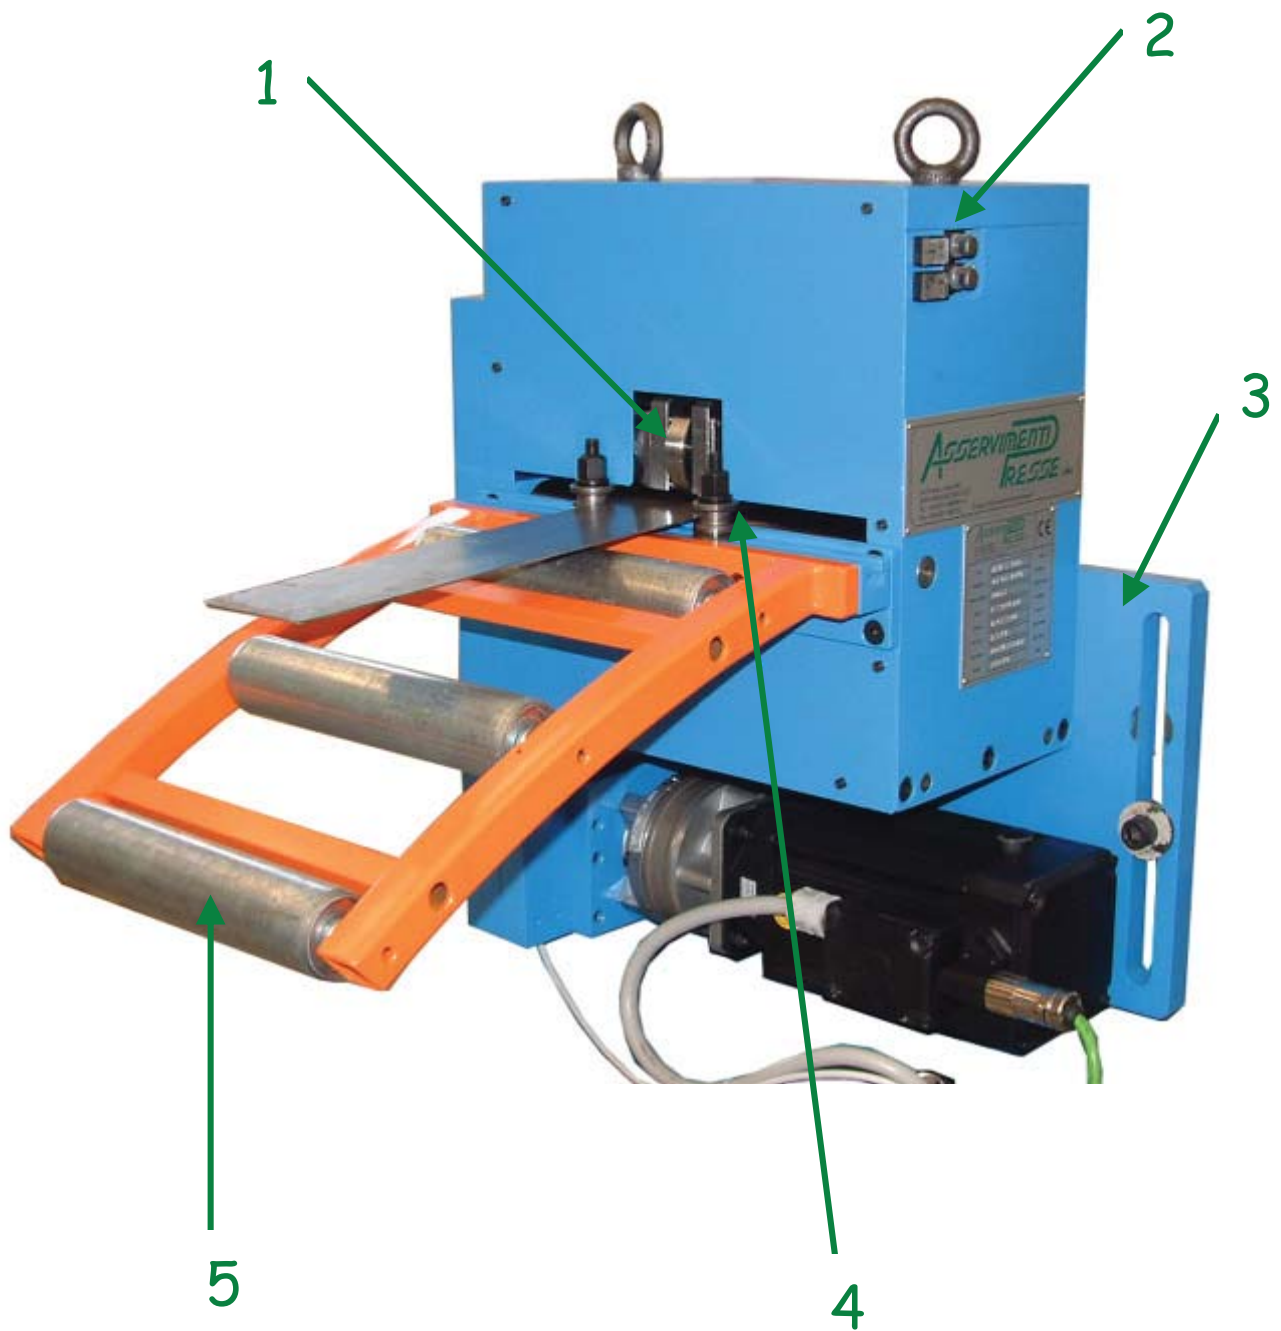

Alimentatore APV - Feeder APV
Vorschub Typ APV – Aménage Typ APV

1		<ul style="list-style-type: none"> ▪ Ruota metrica ▪ Metric wheel ▪ Messrad ▪ Codeur
2		<ul style="list-style-type: none"> ▪ Regolatori di pressione ▪ Pressure regulators ▪ Druckregler ▪ Régulateurs de pression
3		<ul style="list-style-type: none"> ▪ Sollevamento manuale ▪ Manual height adjustment ▪ Manual Höhenverstellung ▪ Réglage manuelle de l'hauteur
4		<ul style="list-style-type: none"> ▪ Guidanastri ▪ Strip Guides ▪ Führungsbolzen ▪ Guides de la bande
5		<ul style="list-style-type: none"> ▪ Rulliera di entrata ▪ Entry rolls system ▪ Eingang Rollenkorb ▪ Rouleaux d'entrée